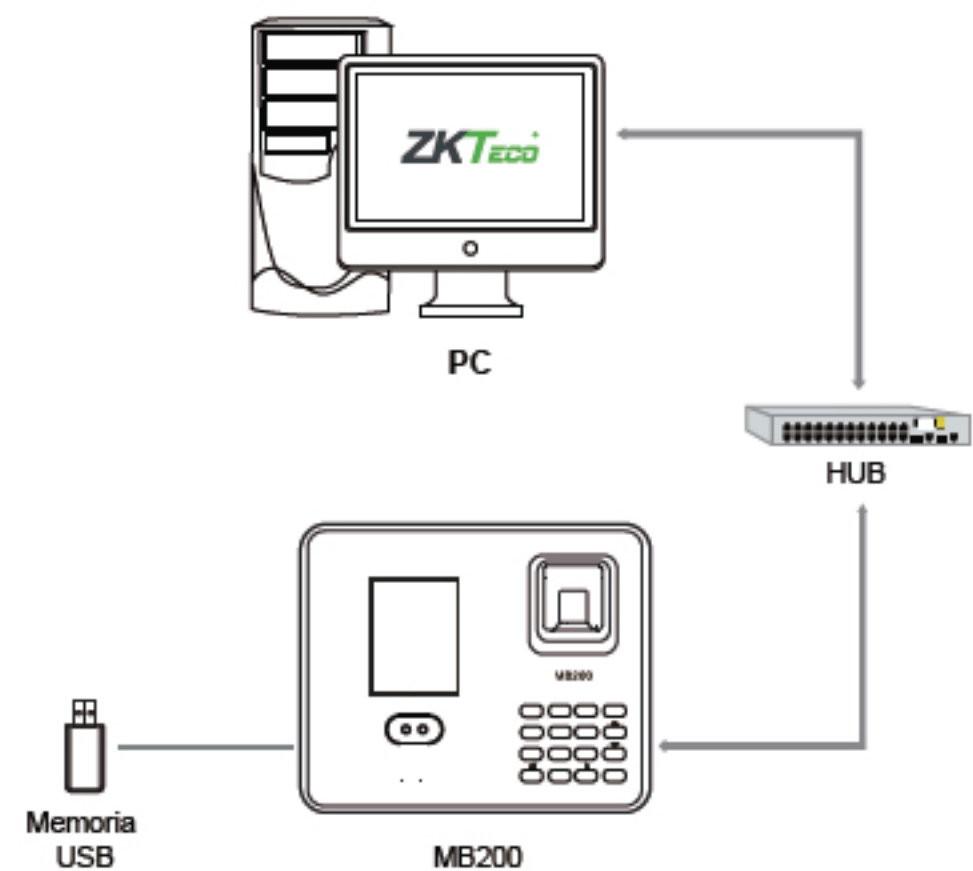

MB200

Terminal Multi-biométrica para Tiempo y Asistencia

El MB200 es un innovador dispositivo para la gestión de tiempo y asistencia de los empleados, soporta métodos de verificación por medio de rostro, huella digital, tarjeta, contraseña y combinaciones entre los anteriores.

La verificación de usuarios es realizada en menos de 1 segundo, lo cual agiliza el proceso en las horas de entrada y salida.

La comunicación entre el MB200 y la PC se realiza por medio de la interfaz TCP/IP o mediante USB, para la transferencia manual de datos. Su diseño elegante encaja perfectamente en cualquier tipo de ambiente.

Especificaciones

Capacidad de Rostros	1.200
Capacidad de Huellas	1.500
Capacidad de Tarjetas	1.000 (Opcional)
Capacidad de Eventos	80,000
Pantalla	TFT de 2.8 Pulgadas
Comunicación	TCP/IP, USB-Host
Funciones Estándar	Código de Trabajo, SMS, Horario de Verano, Timbre Programado, Búsqueda Self-Service, Cambio Automático de Estado, Entrada T9, Foto ID, Cámara
Funciones Opcionales	Tarjetas ID / MIFARE
Fuente de Alimentación	DC 5V 0.8A
Velocidad de Verificación	≤1 seg
Temperatura de Operación	0°C a 45°C
Humedad de Operación	20% - 80%
Dimensiones	167.5 x 148.8 x 32.2 mm
Peso Total	380 gr

Dimensiones

Diagrama de Aplicación

Fingertech

Fingertech – (011) 5263 0504/ 5263 0305 Líneas Rotativas

Movil: (011) 15 6932 7651

ventas@fingertech.com.ar / www.fingertech.com.ar