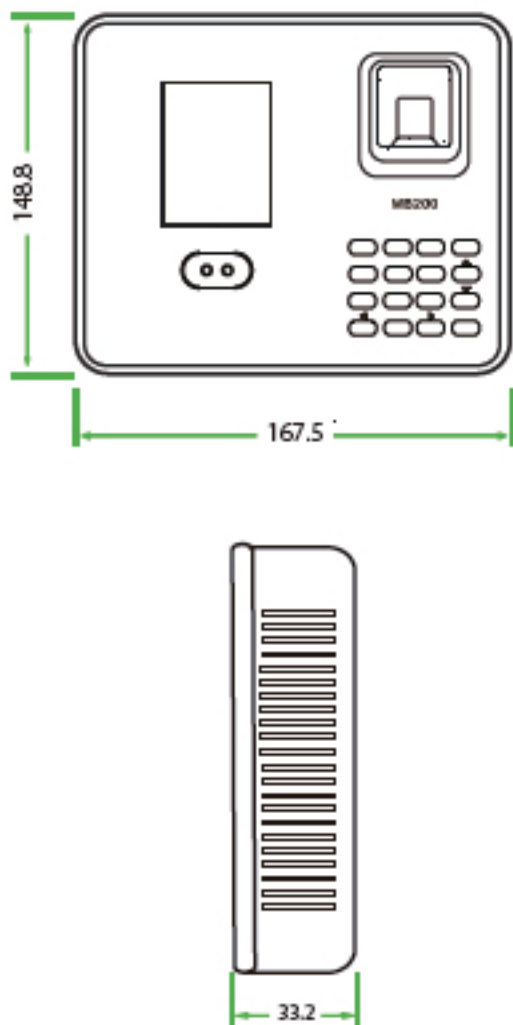

Especificaciones

Capacidad de Rostros	1.200
Capacidad de Huellas	1.500
Capacidad de Tarjetas	1.000 (Opcional)
Capacidad de Eventos	80,000
Pantalla	TFT de 2.8 Pulgadas
Comunicación	TCP/IP, USB-Host
Funciones Estándar	Código de Trabajo, SMS, Horario de Verano, Timbre Programado, Búsqueda Self-Service, Cambio Automático de Estado, Entrada T9, Foto ID, Cámara
Funciones Opcionales	Tarjetas ID / MIFARE
Fuente de Alimentación	DC 5V 0.8A
Velocidad de Verificación	≤1 seg
Temperatura de Operación	0°C a 45°C
Humedad de Operación	20% - 80%
Dimensiones	167.5 x 148.8 x 32.2 mm
Peso Total	380 gr

Dimensiones

Diagrama de Aplicación

Fingertech

Fingertech – (011) 5263 0504/ 5263 0305 Líneas Rotativas

Movil: (011) 15 6932 7651

ventas@fingertech.com.ar / www.fingertech.com.ar